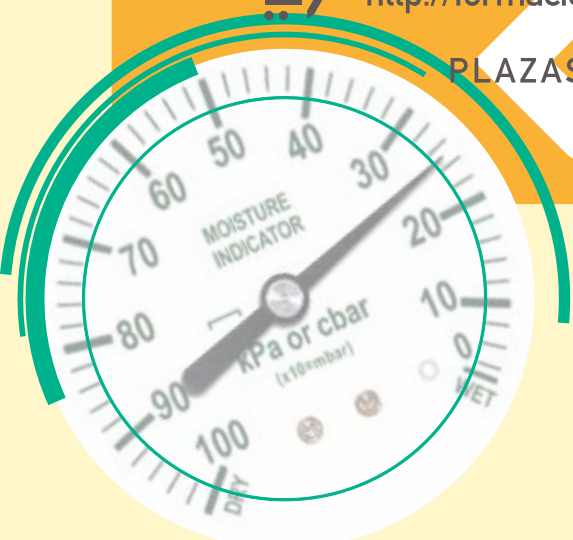

25 y 26 | nov. 2021

🕒 16:00h. a 18:00h.

Jornadas

Iniciación al diseño, manejo y evaluación de sistemas de riego

Aula de Formación de la Agencia Extensión Agraria de Güímar
(Calle Canarias, 2. 38500. Güímar)

REQUIERE INSCRIPCIÓN
<http://formacionagraria.tenerife.es>

PLAZAS LIMITADAS

CABILDO DE TENERIFE

AGENCIA DE EXTENSIÓN AGRARIA Y DESARROLLO RURAL DE GÜÍMAR
Plaza del Ayuntamiento, 8

922 514 500
669 164 172

aeaguimar@tenerife.es

ÁREA DE AGRICULTURA, GANADERÍA Y PESCA

Servicio Técnico de Agricultura y Desarrollo Rural